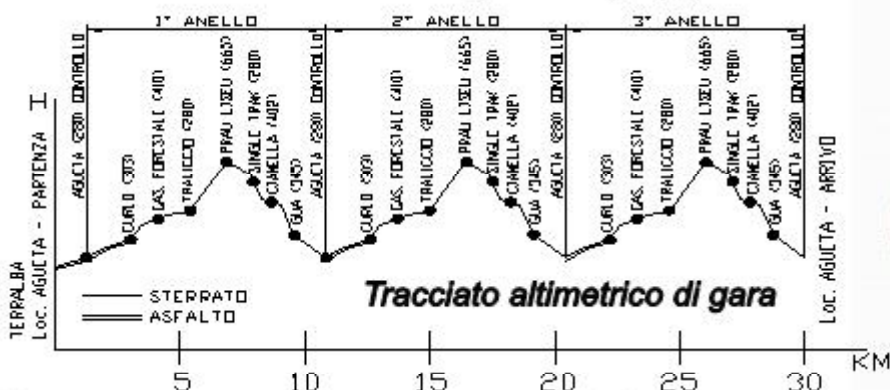

Dalle ore 8.00 alle ore 8.50 iscrizioni e controllo tesserini

Partenza : ore 9.15 Loc.ta' Agueta

Percorso : Km 30 – Sterrato 90%

Descrizione : Partenza in volata da loc.ta' Agueta – (inizio anello da ripetere 3 volte) – loc. Curlo – Casa Forestale – Traliccio – loc. Pra' Liseu – loc. Cianella – loc. Gua – loc. Agueta .

RACING  
TEAM MTB  
ARENZANO

**Il percorso sara' segnato gia' da domenica 13 aprile '08**